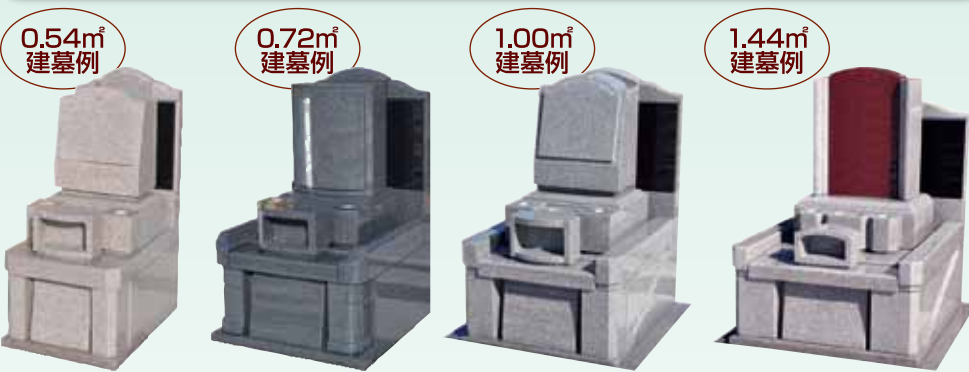

アクセス

- お車
  - JR武蔵野線「北府中駅」より 約5分
  - JR南武線「西府中駅」より 約5分
  - JR南武線「谷保駅」より 約5分
  - JR中央線「国立駅」より 約6分
  - JR中央線「西国分寺駅」より 約7分
  - 京王線「中河原駅」より 約7分
  - 京王線「府中駅」より 約8分

- バス
  - JR中央線 西国分寺駅 西府01系統 西府駅行乗車 約14分
  - JR南武線 西府中駅 西府01系統 西国分寺駅行乗車 約14分
  - 京王線 府中駅 府41・府42・府45・府46系統 第7小学校循環乗車 約20分
- 徒歩約1分 富士見公園前

東八道路と国立府中I.C.直結! オリピックと共に お参りが益々便利! 都市計画道路/府中3-2-2の2東京八王子線 国立3-2-2の東京八王子線(平成31年開通予定)